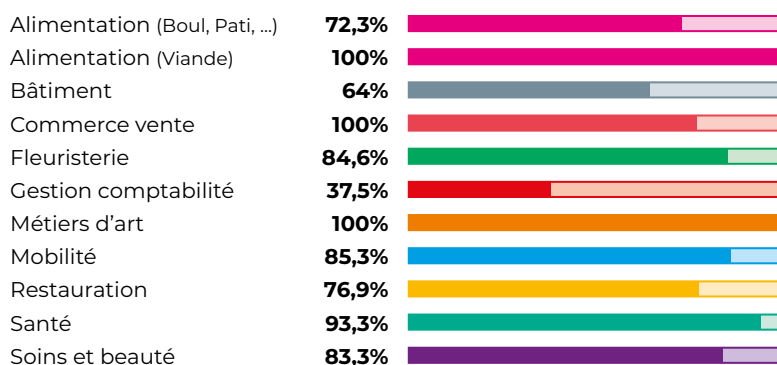

Situation des apprenants 2 ans après la sortie de formation - session 2022-2023

Taux d'insertion en emploi et poursuite d'études par filières

Taux d'insertion en emploi et poursuite d'études par département

Taux d'insertion en emploi dans la filière visée des titulaires de la certification

Situation des apprenants 6 mois après la sortie de formation – session 2024-2025

Titres ANFA (Association Nationale pour la Formation Automobile)