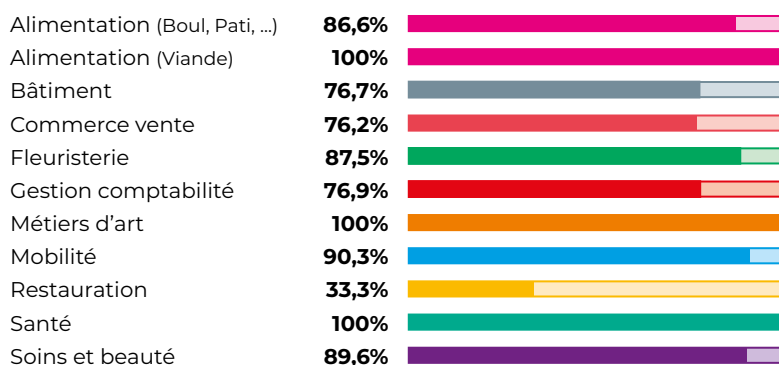

Taux d'insertion en emploi dans la filière visée des titulaires de la certification