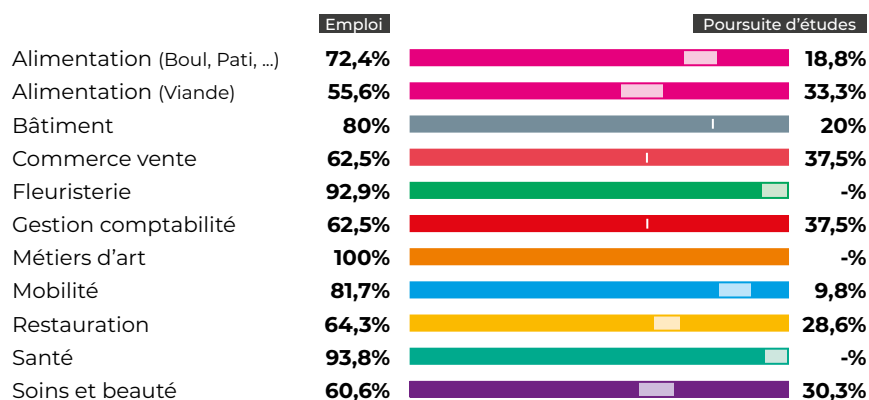

Diplômes Education Nationale : Taux d'insertion des apprenants
6 mois après la sortie de formation - session 2024-2025

Situation des apprenants 6 mois après la sortie de formation - session 2024-2025

Taux d'insertion en emploi et poursuite d'études par filières

Taux d'insertion en emploi et poursuite d'études par département

Taux d'insertion en emploi dans la filière visée des titulaires de la certification

Diplômes Education Nationale : Taux d'insertion des apprenants
2 ans après la sortie de formation - session 2022-2023

Situation des apprenants 2 ans après la sortie de formation - session 2022-2023

Taux d'insertion en emploi et poursuite d'études par filières

Taux d'insertion en emploi et poursuite d'études par département