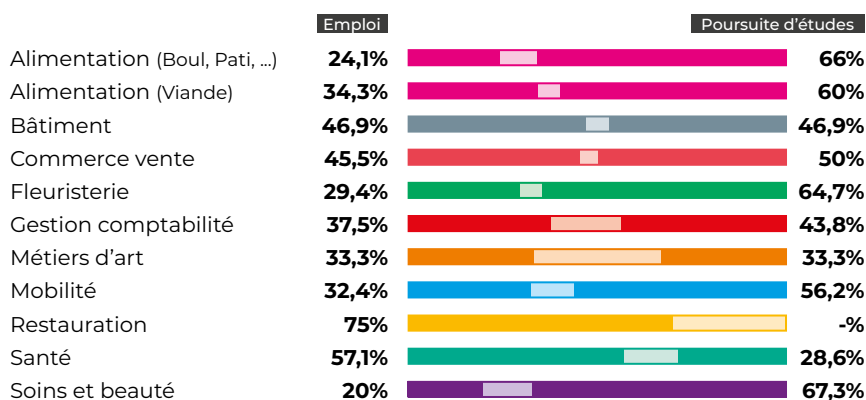

Diplômes Education Nationale : Taux d'insertion des apprenants
6 mois après la sortie de formation - session 2024-2025

Situation des apprenants 6 mois après la sortie de formation - session 2024-2025

Taux d'insertion en emploi et poursuite d'études par filières

Taux d'insertion en emploi et poursuite d'études par département

Taux d'insertion en emploi dans la filière visée des titulaires de la certification

Diplômes Education Nationale : Taux d'insertion des apprenants
2 ans après la sortie de formation - session 2022-2023