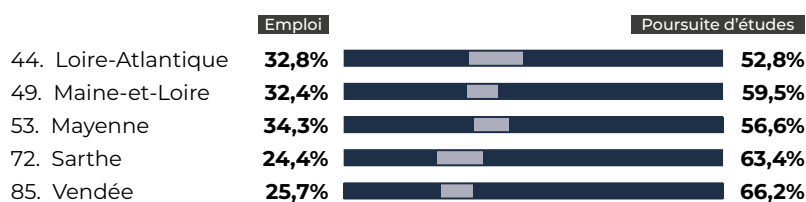

Taux d'insertion en emploi et poursuite d'études par département