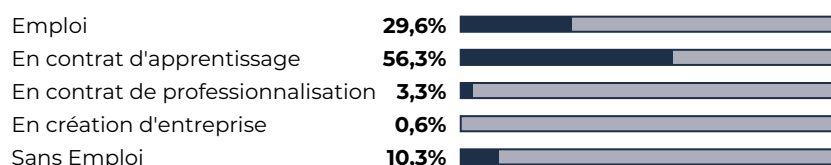

Diplômes Education Nationale : Taux d'insertion des apprenants
6 mois après la sortie de formation - session 2024-2025

Situation des apprenants 6 mois après la sortie de formation - session 2024-2025

Taux d'insertion en emploi et poursuite d'études par filières