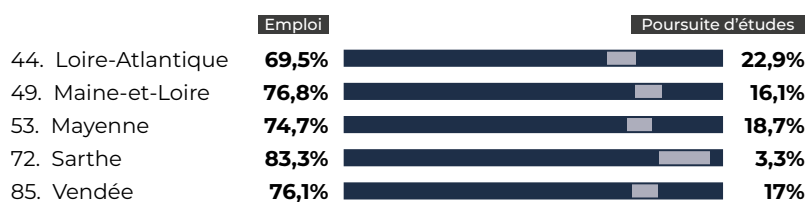

Taux d'insertion en emploi et poursuite d'études par département